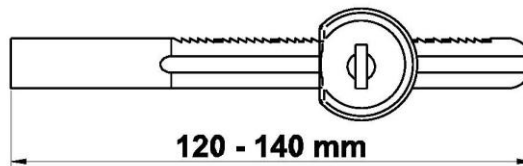

**Брава Amig мебелна ключалка за витрина 140 мм, 10А**

Ташев-Галвинг ООД  
[www.tashev-galving.com](http://www.tashev-galving.com)

**Mod. 10A**  
**Cerradura vitrina**  
Fechadura vitrina  
Showcase lock  
Serrure vitrine