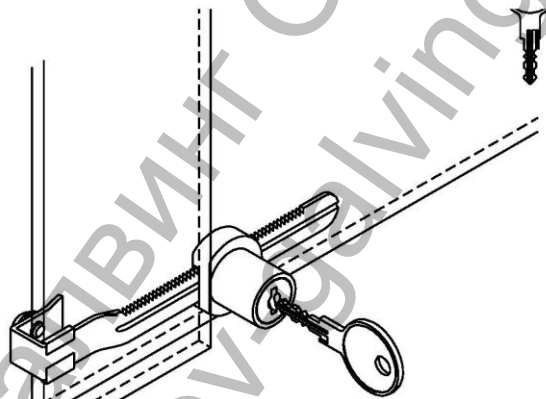

Amillbla y de la Iglesia S.A
Poligono Industrial Zubleta s/n
48340 Amoreleta (Bizkaia) Spain

Продукт: [Брава Amig мебелна ключалка за витрина 140 мм, 10A](#)

Категория: [Брави за врати, прозорци, мебели](#)

Бранд: [Amig](#)

Категория бранд: [Брава Amig](#)